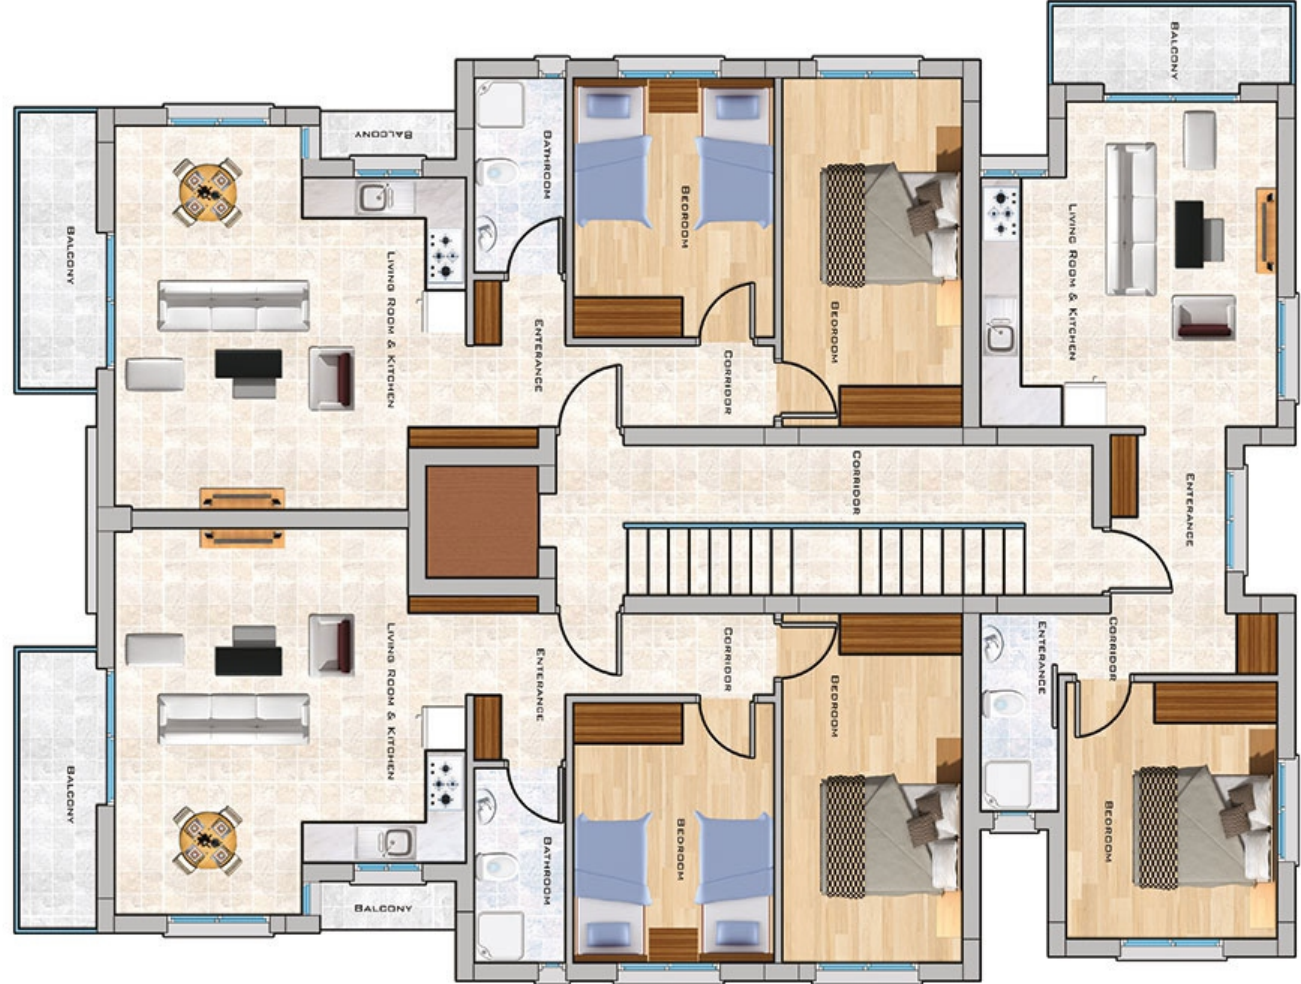

SALON VE MUTFAK 29 M²

EBEVEYN YATAK ODASI 15 M²

GENÇ ODASI 13.50 M²

BANYO & WC 5 M²

KORİDOR 6 M²

SALON BALKON 6 M²

MUTFAK BALKON 4 M²

BRÜT TOPLAM 99 M²

1+1 DAİRELER

SALON VE MUTFAK 22 M²

YATAK ODASI 15 M²

KORİDOR 8 M²

BANYO & WC 5 M²

BRÜT TOPLAM 78 M²

GİRNE MERKEZ ◊ ÇARŞIYA ◊ OKULLARA ◊ SEMT PAZARINA ◊ TARİHİ GİRNE
KALESİNE ◊ CAFELERE ◊ RESTAURANTLARA YÜRÜME MESAFESİNDE.
HARIKA LOKASYONUyla HER ŞEY ELİNİZİN ALTINDA.